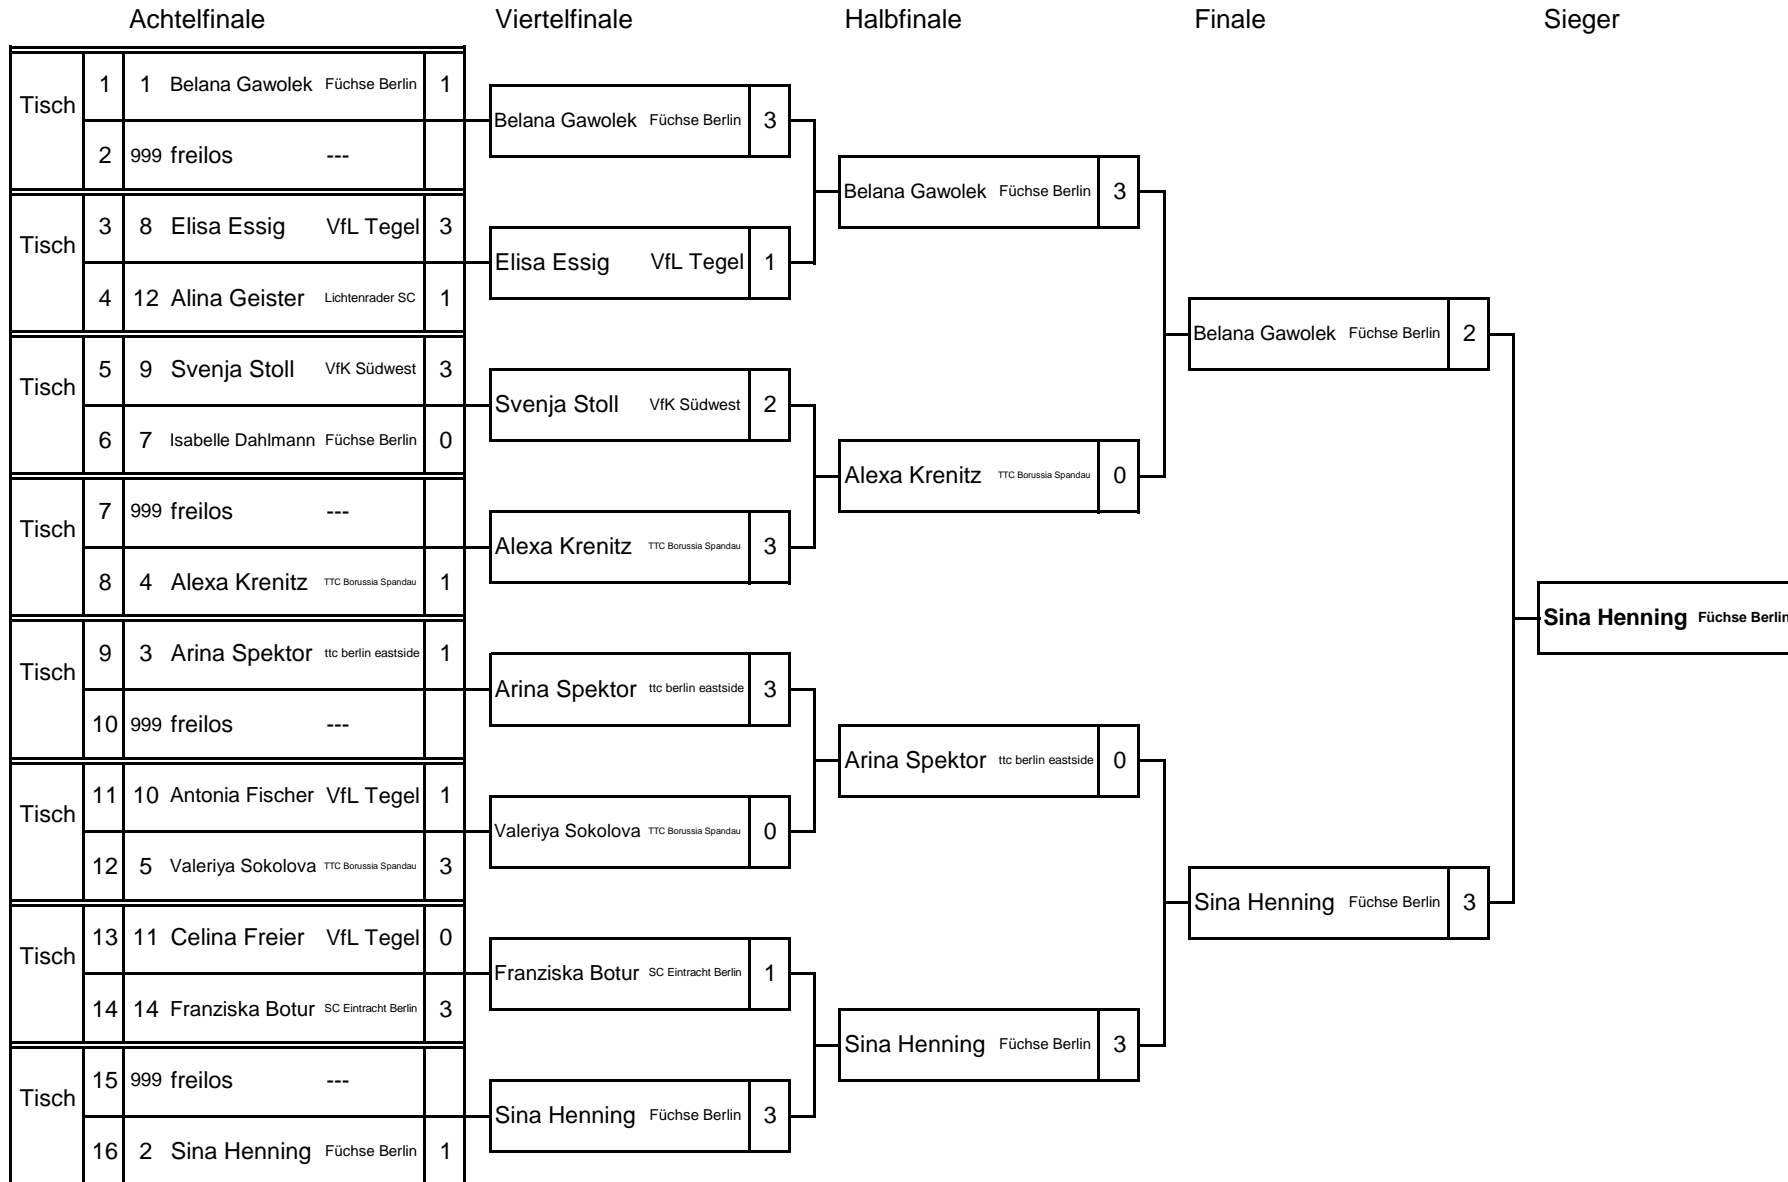

Berliner Meisterschaften im A-Schülerinnen-Einzel
01./02. Dezember 2012

Endrunde

#BEZUG!

#BEZUG!