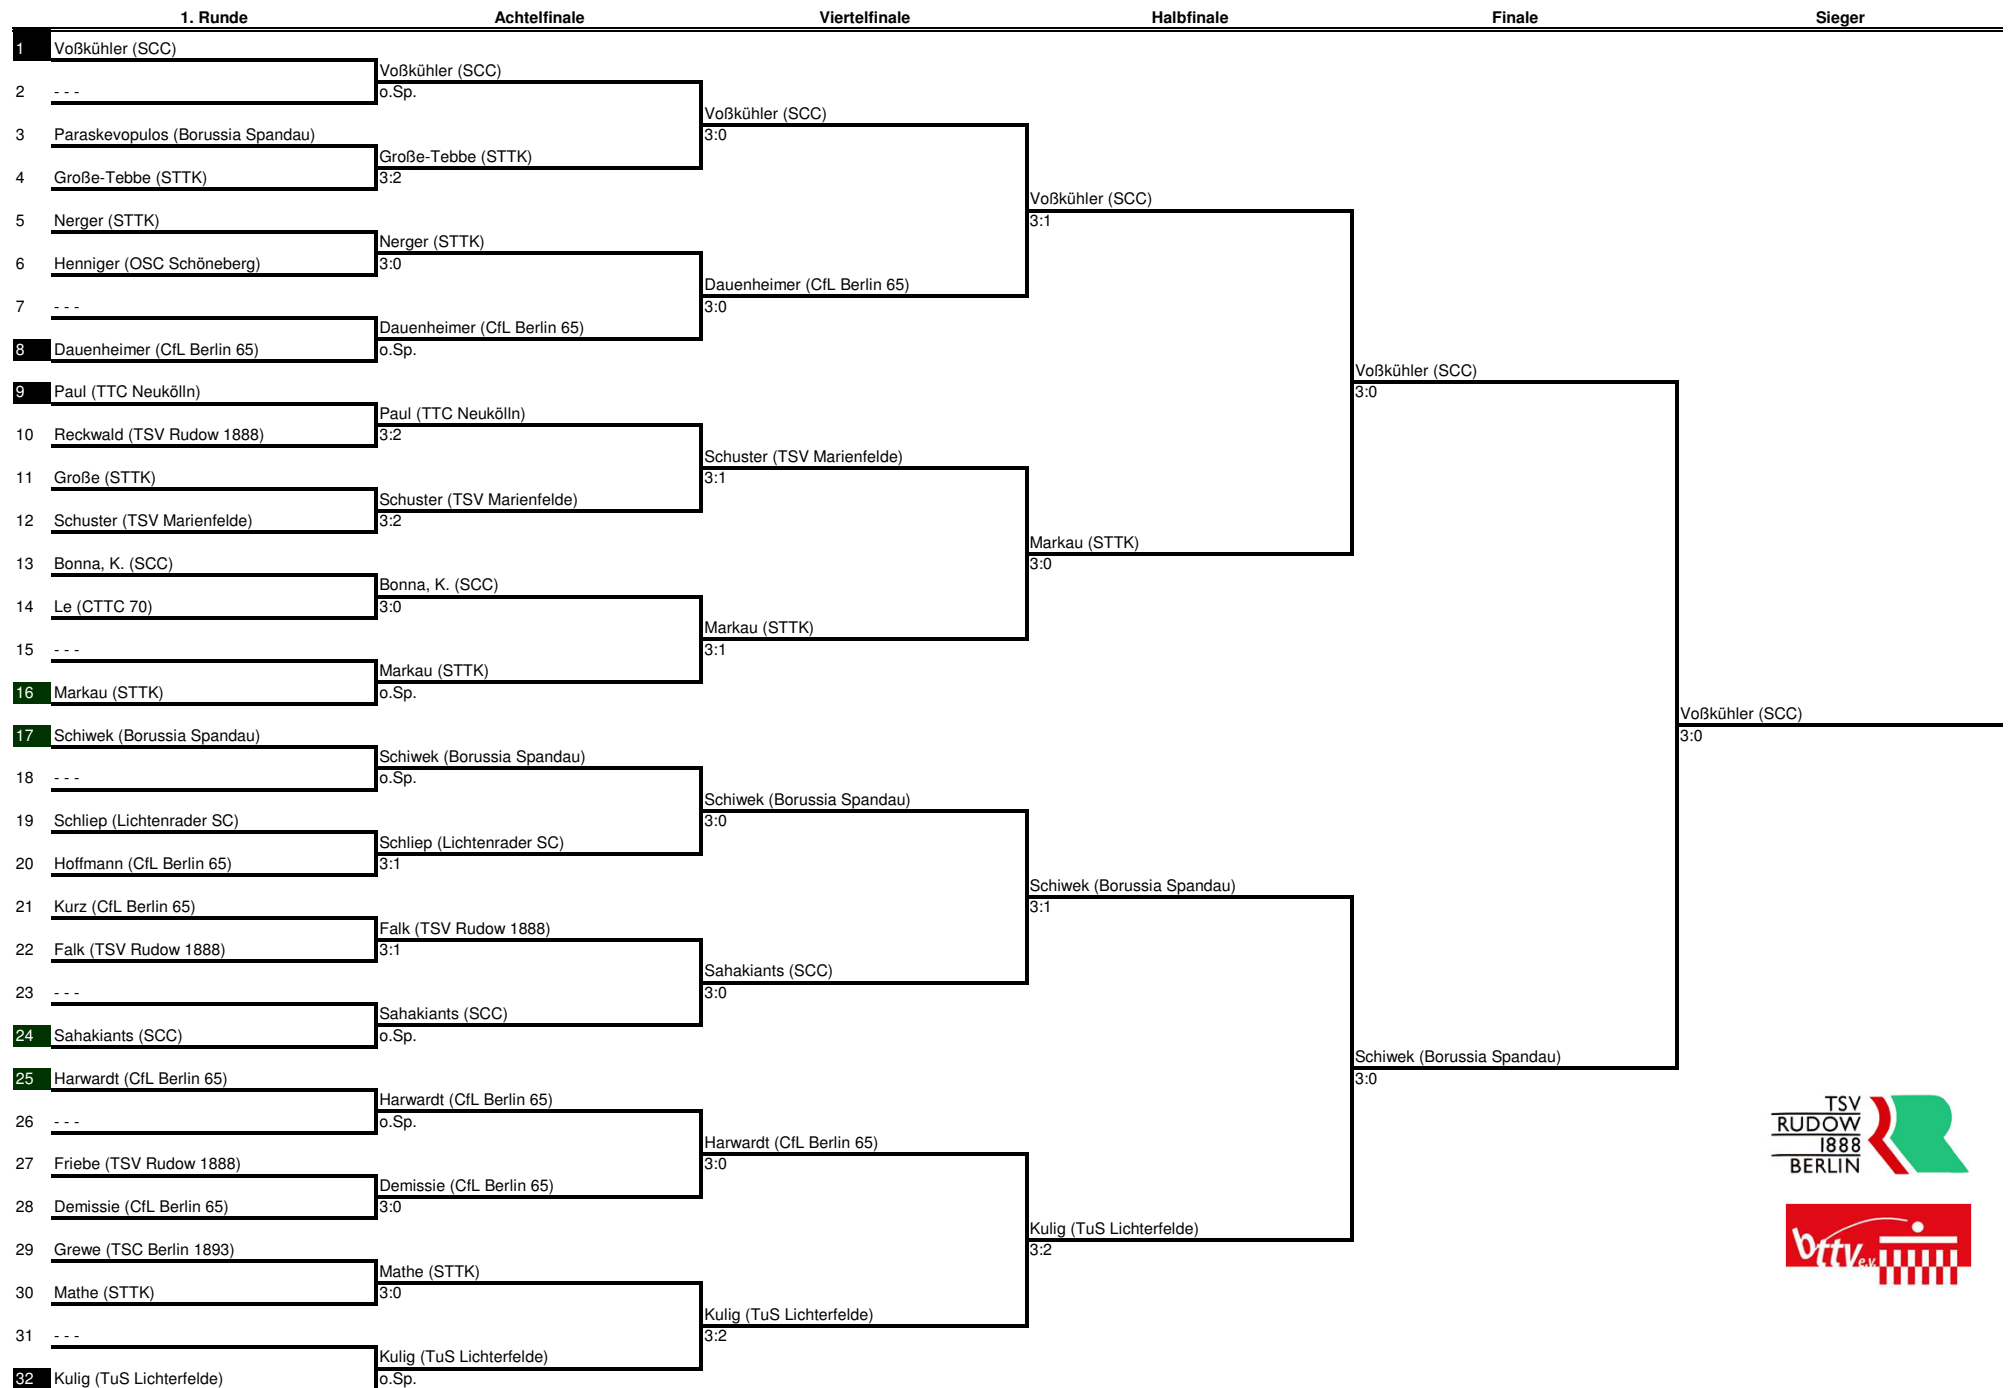

Regionalmeisterschaften Süd-West A-Schüler 2014 08./09.11.2014 - Ergebnis

Platz	Name	Verein	
1	Voßkühler, Benjamin	SCC	Qualifizierte für BEM
2	Schiwek, Raphael	Borussia Spandau	
3	Kulig, Timo	TuS Lichterfelde	
4	Markau, Julien	STTK	
5	Dauenheimer, Marcel	CfL Berlin 65	
6	Sahakiants, Andrei	SCC	
7	Harwardt, Benjamin	CfL Berlin 65	
8	Schuster, Joe	TSV Marienfelde	Nachrücker
9	Große-Tebbe, Ludwig	STTK	
10	Falk, Romeo	TSV Rudow 1888	
11	Schliep, Leies Noah	Lichtenrader SC	
12	Bonna, Klaudiusz	SCC	
13	Nerger, Finn	STTK	
14	Demissie, Yonatan	CfL Berlin 65	
15	Mathe, Jan	STTK	
16	Paul, Leon Maurice	TTC Neukölln	