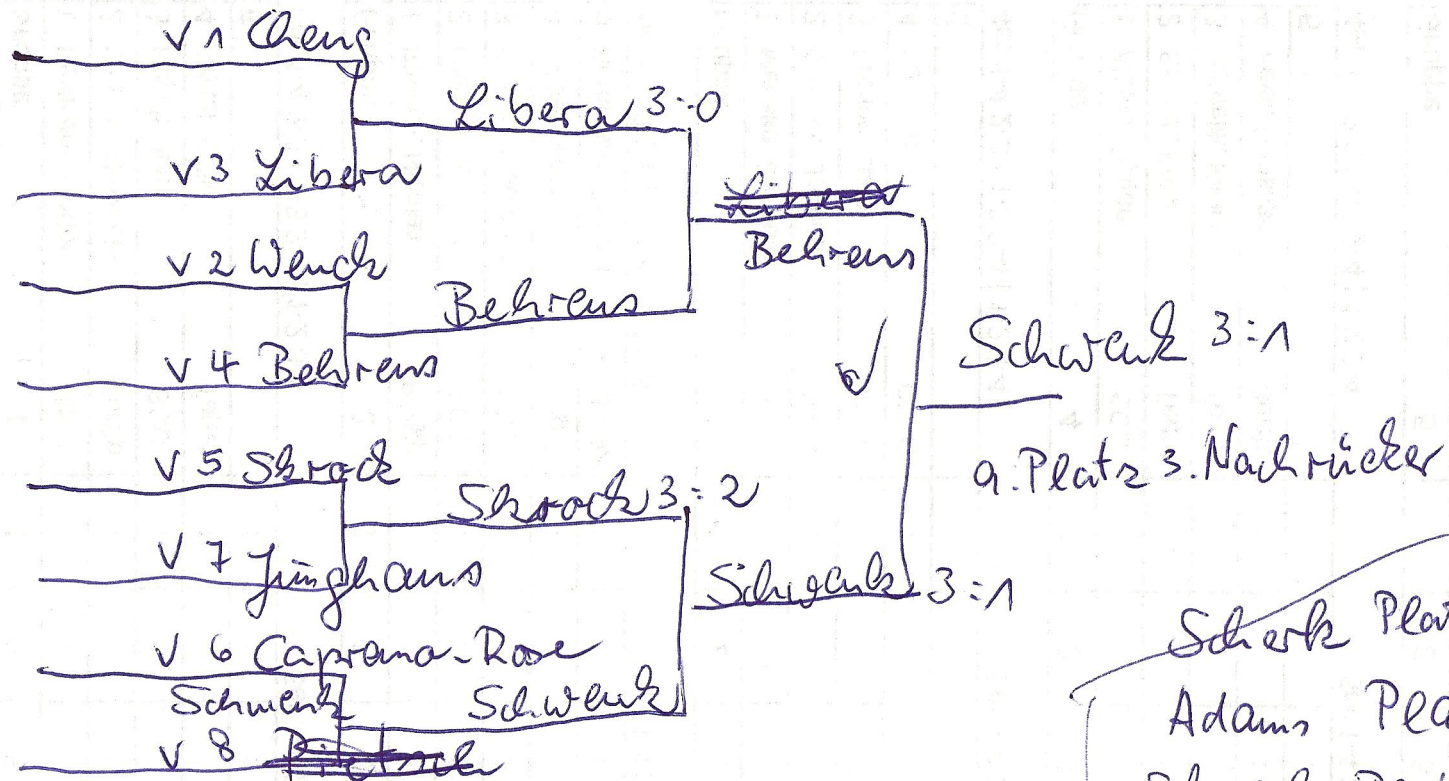

Alüste
 Pietsch
 3:1

Peatz 3+4

Alüste
 Pietsch
 3:1

Platz 8-5 (Verlierer 1/4-Finale)

Spiel um Platz 7 (1. Nachrücker)

~~Adams~~
~~Scherb~~
0:0

1. Esslinger, Fjodor Herndorf
2. Meeske, Benedict SCC
3. Pietsch, Nicolas Bor. Spandau
4. Alüste, Dogan SCC
5. ~~Behrend~~ Behrend, Alexis SCC
6. Fechner, Tim Laurin Bor. Spandau

Platz 16-9 (Verlierer 1/8-Finale)

Spiel um Platz 17 (5. Nachrücker)

- Scherk Platz 7
- Adams Platz 8
- Schwenk Platz 9
- Behrens Platz 10
- Libera Platz 11
- Skrock Platz 12